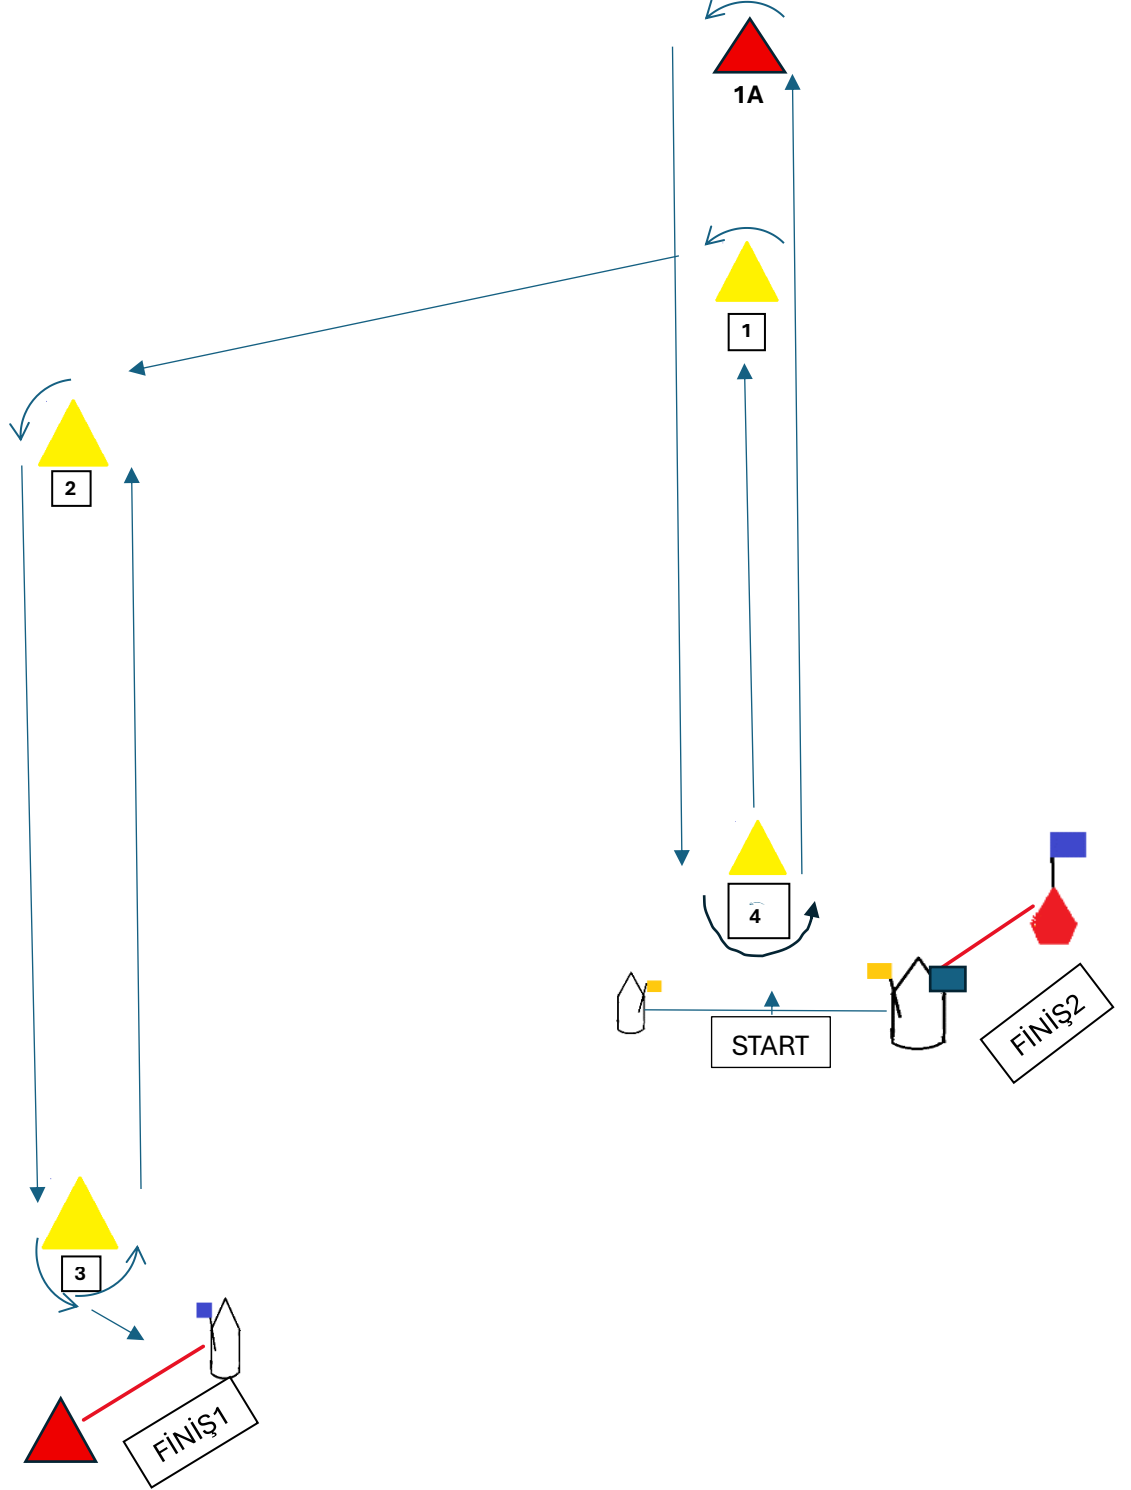

EK1 B

## 23 NİSAN ULUSAL EGEMENLİK KUPASI

### 24-25-26 NİSAN ROTALARI

\*DÖNÜŞ / GEÇİŞ ŞAMANDIRALARI İSKELEDE BIRAKILACAKTIR.

OPTİMİST START - 1 - 2 - 3 - FİNİŞ 1

OPTİMİST JR START - 1 - 2 - 3 - FİNİŞ 1

420/470 START - 1 - 2 - 3 - 2 - 3 - FİNİŞ 1

RS Feva START - 1A - 4 - 1A - 4 - FİNİŞ 2