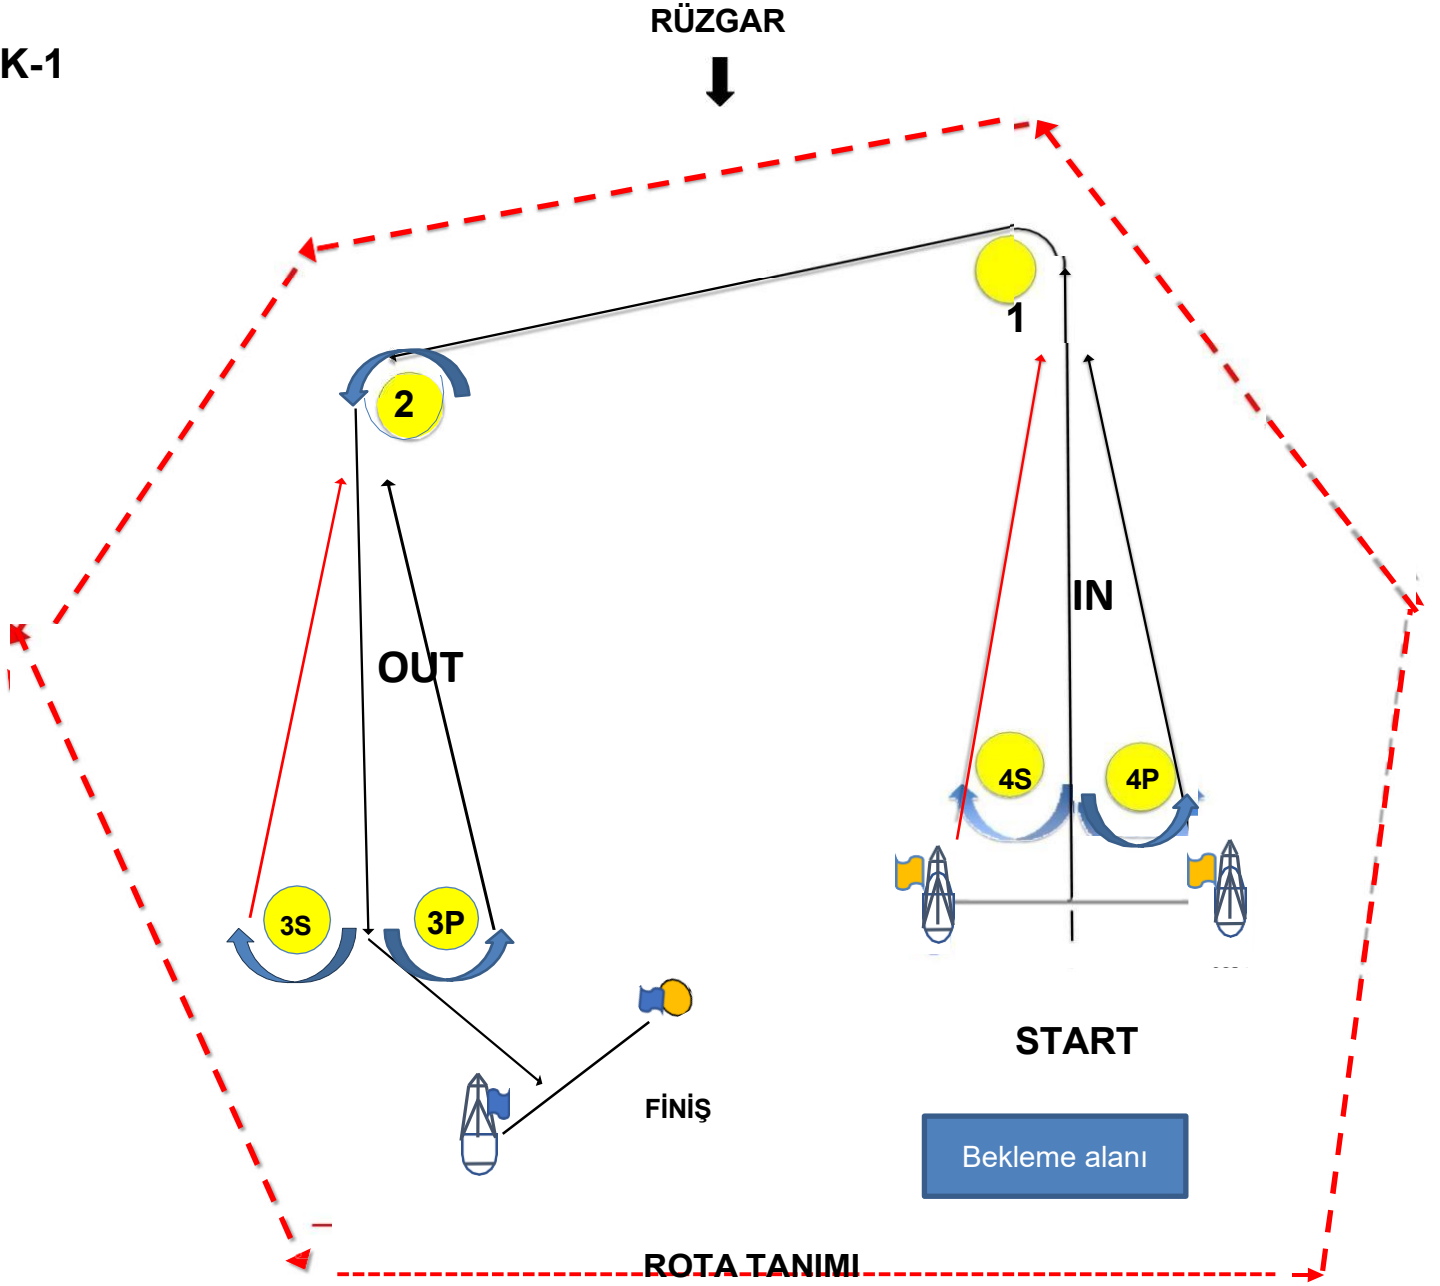

EK-1

470:	START - 1 - 2 - 3S/3P - 2 - 3P - FİNİŞ
420:	START - 1 - 2 - 3S/3P - 2 - 3P - FİNİŞ
ILCA 6:	START - 1 - 4S/4P - 1-2 - 3P - FİNİŞ
ILCA 4:	START - 1 - 4S/4P - 1-2 - 3P - FİNİŞ

DESTEK BOTLARI STARTTAN SONRA KIRMIZI KESİK ÇİZGİLER İLE BELİRTİLMİŞ ALANA GİRMEYECEKLERDİR