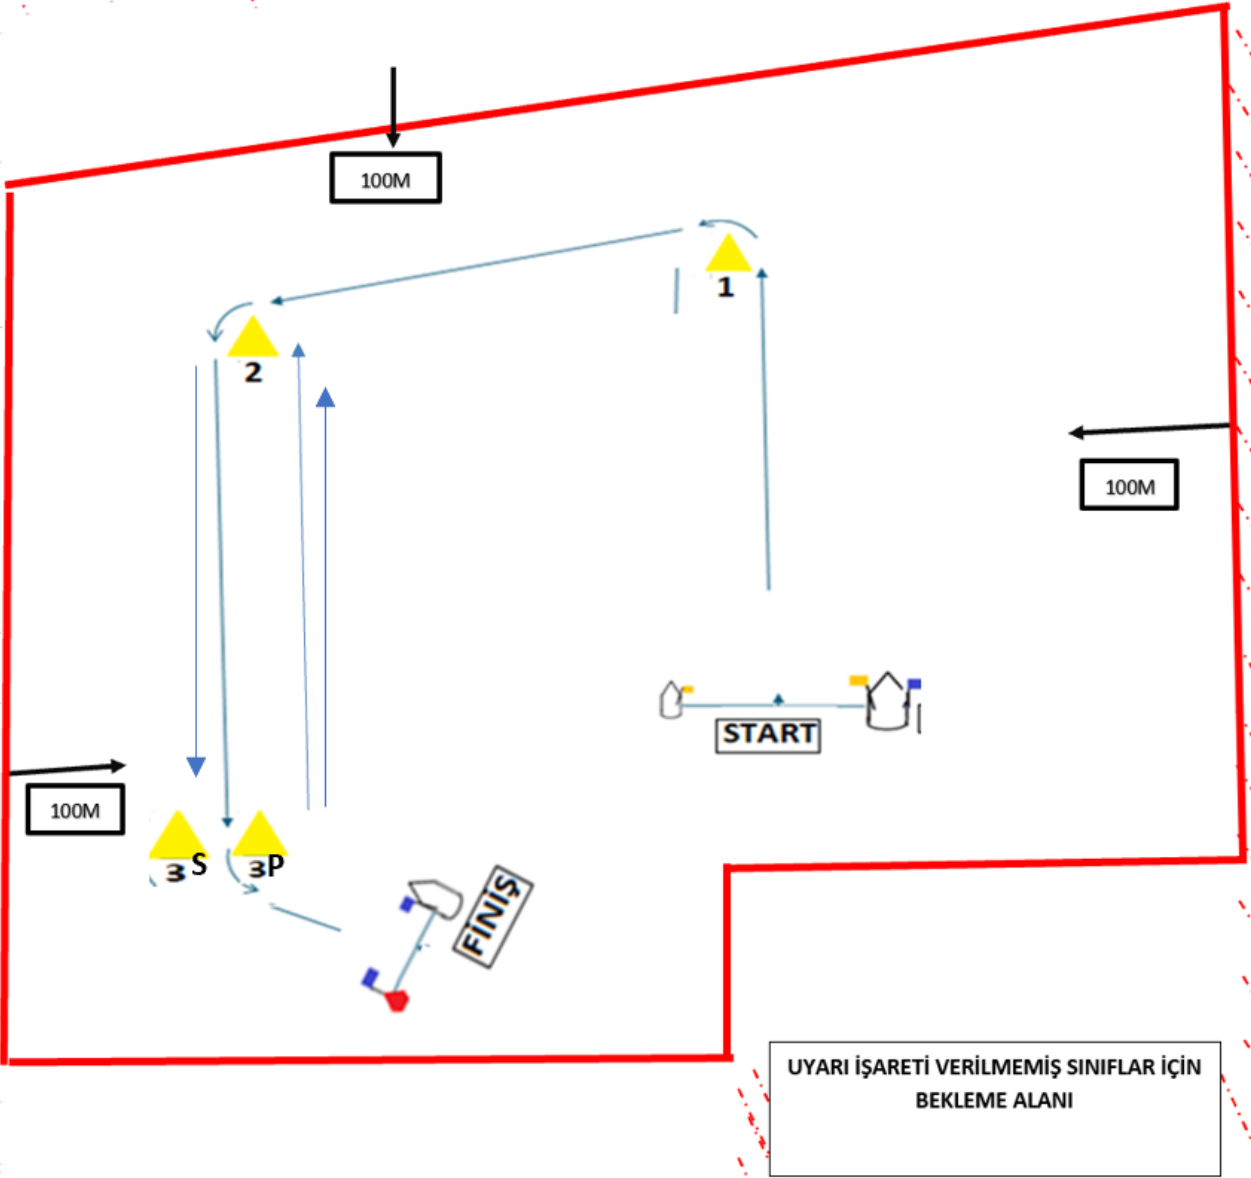

EK – A TÜM DESTEK / ANTRENÖR BOTLARI TAHDİTLİ ALAN

START - 1 – 2 -3S/3P (Kapı) – 2 - 3P (İskelede) - FINISH

26.3 Uyarı işareti ile beraber tüm destek botları parkurun en az yüz metre dışına çıkacaklardır. Ancak, Yarış Kurulu tarafından bir çağrı aldıklarında, yarış ertelendiğinde, abandone edildiğinde veya genel geri çağırma durumunda tekrar yarış alanına dönebilirler [DP]